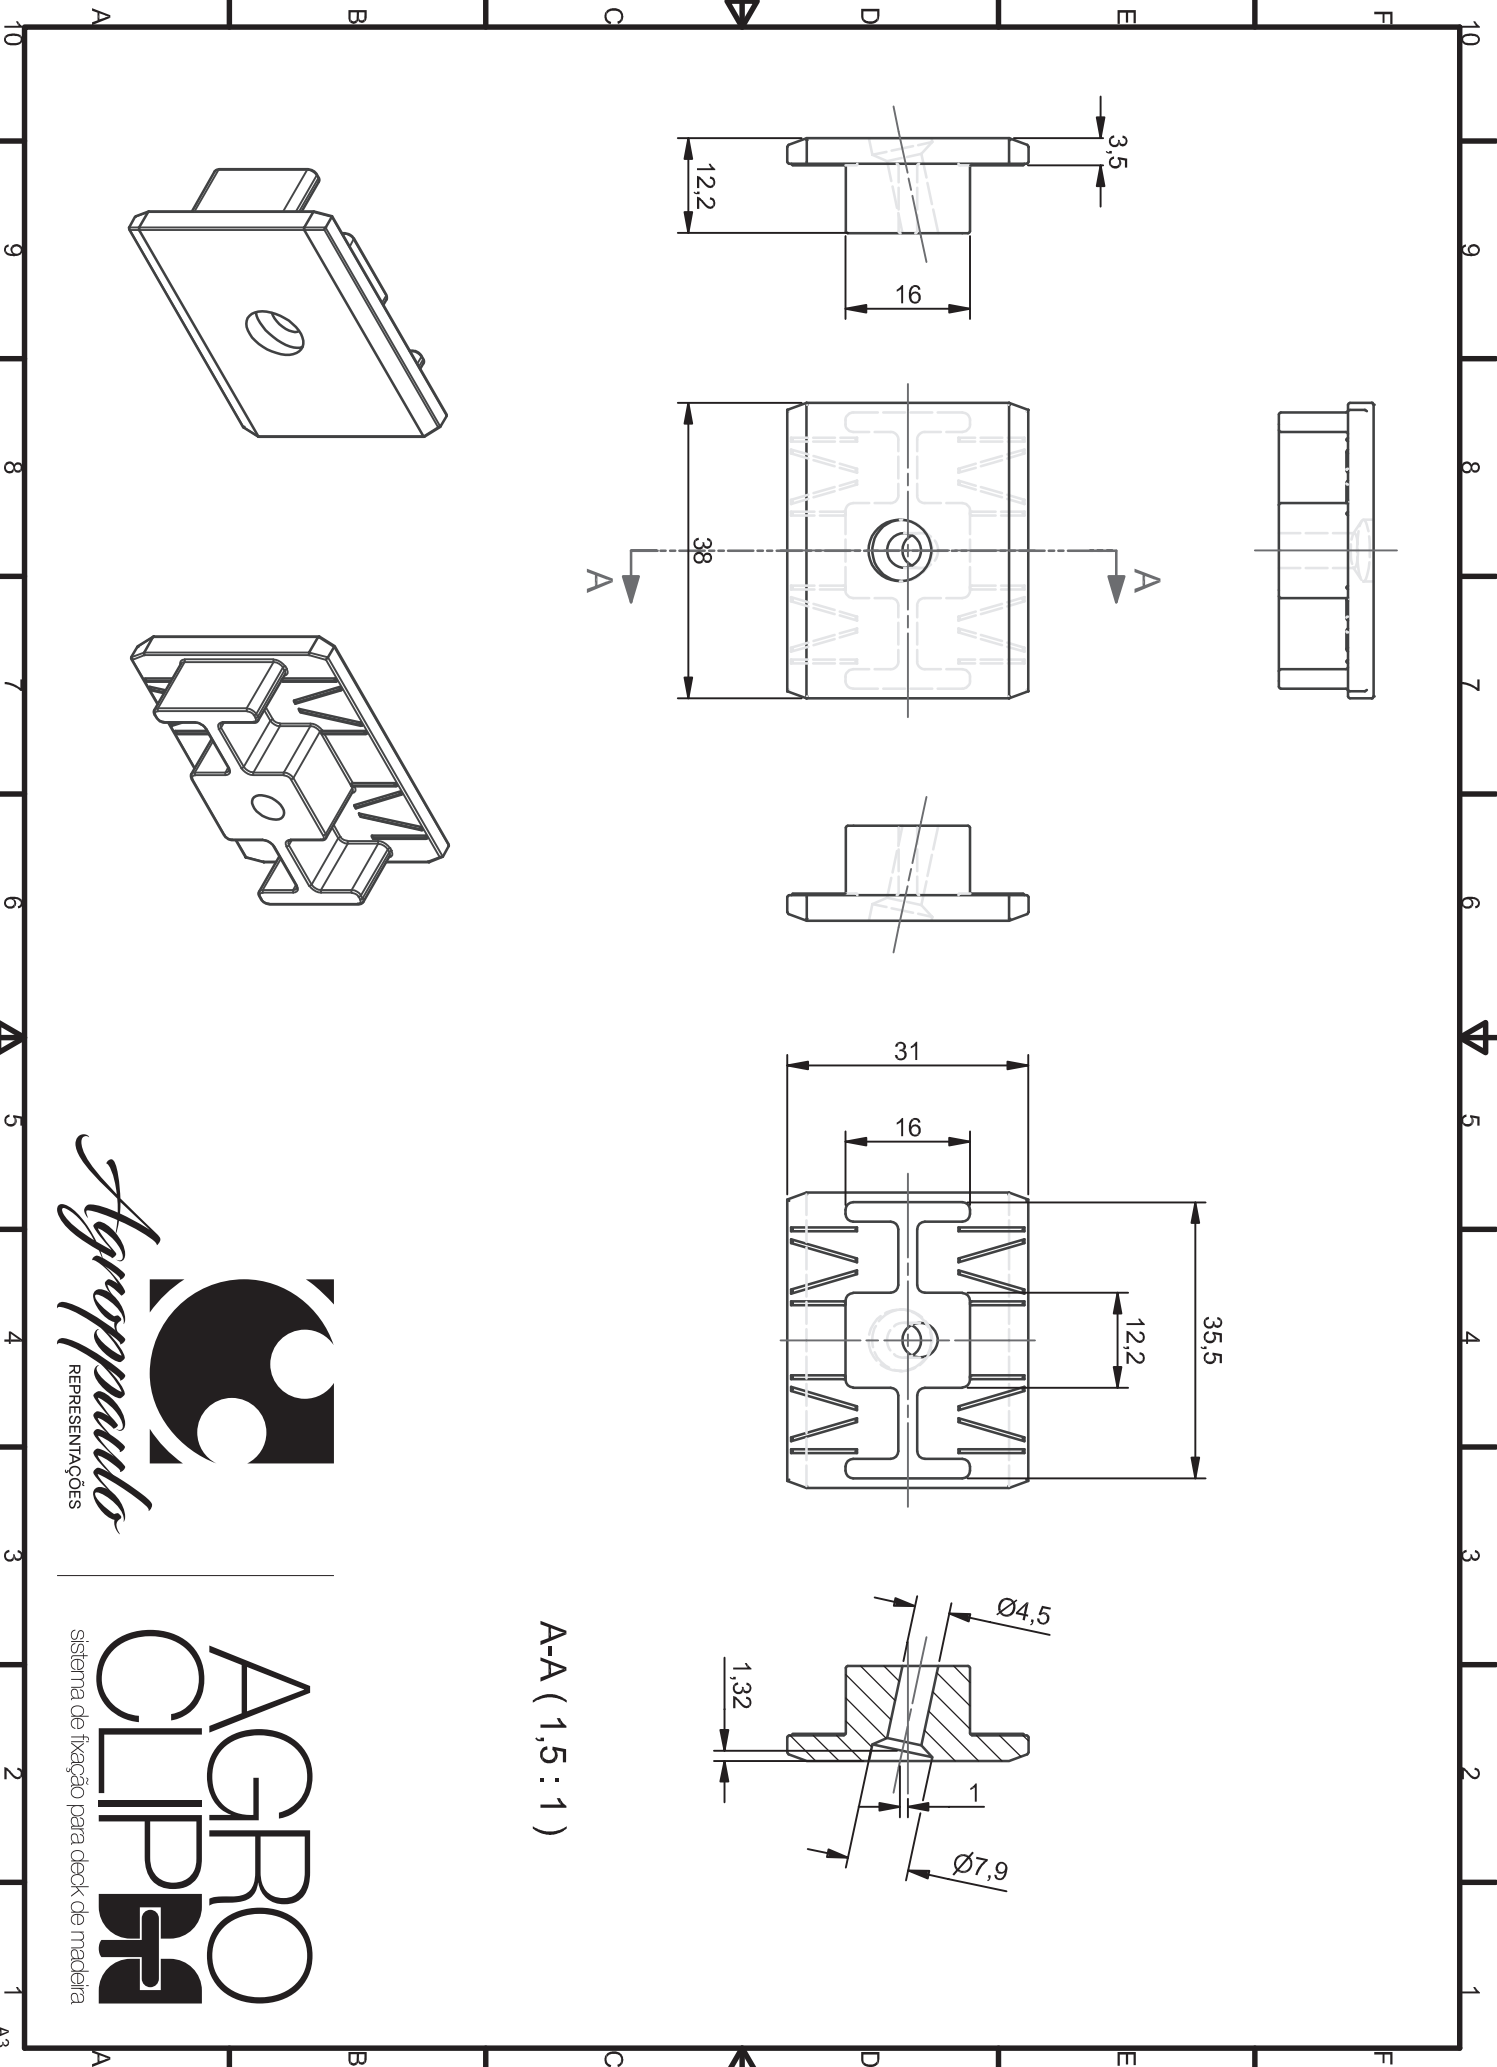

A-A (1,5 : 1)

AGPRO
CLIP
PRO

sistema de fixação para deck de madeira